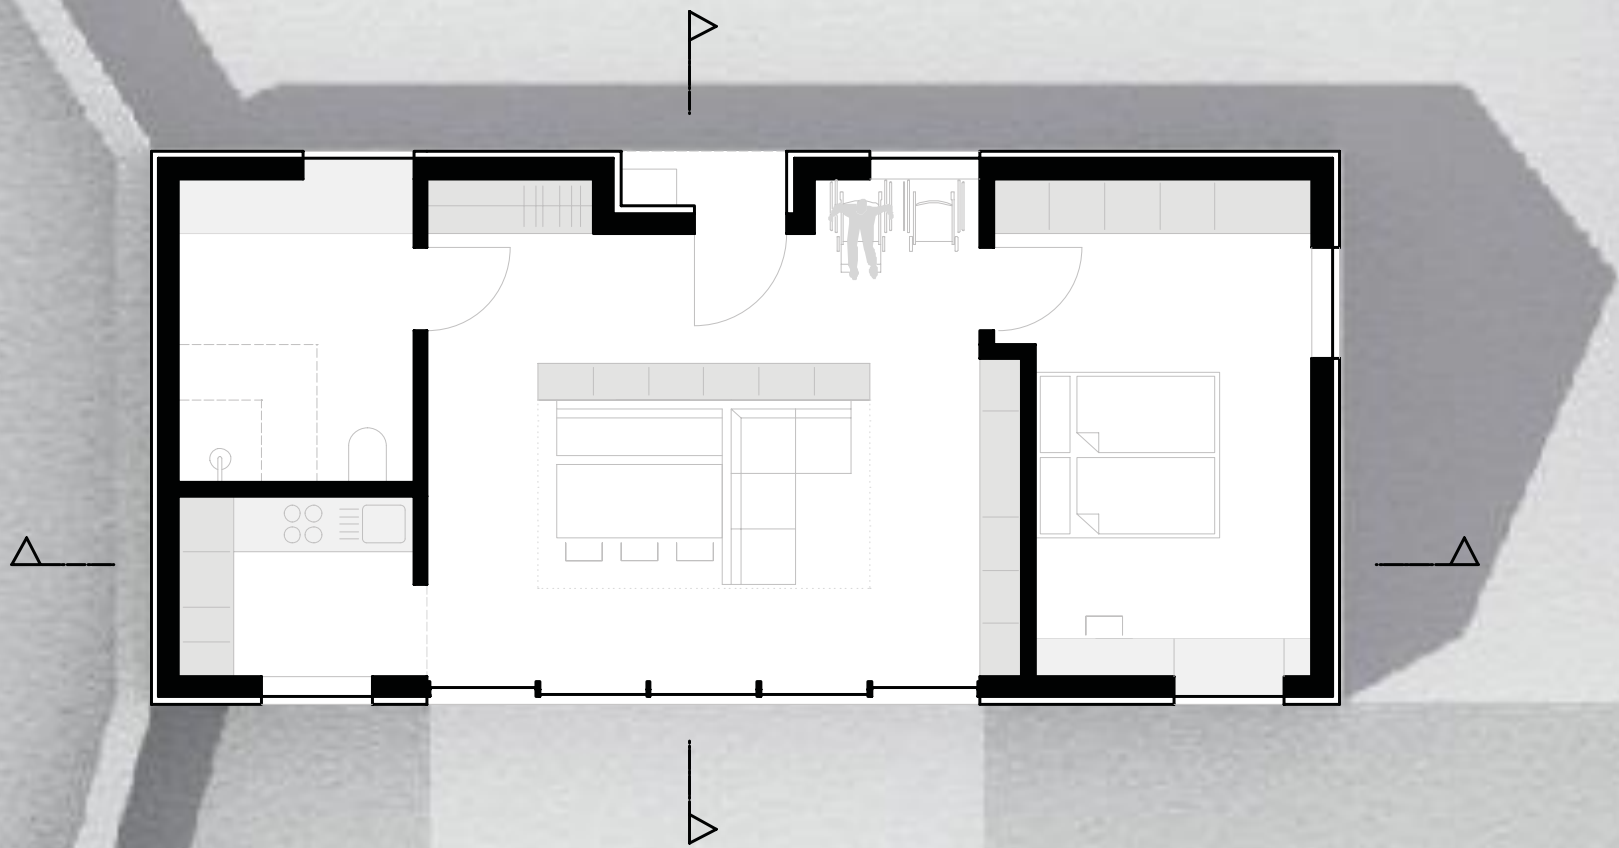

REDISCOVER AUSZUGSHAUS

Sommersemester 2020 | Maximilian Stengele
IBBTE Uni Stuttgart | Prof. Peter Schürmann | Radoslava Guirguinova

REDISCOVER AUSZUGSHAUS

Sommersemester 2020 | Maximilian Stengele
IBBTE Uni Stuttgart | Prof. Peter Schürmann | Radoslava Guirguinova