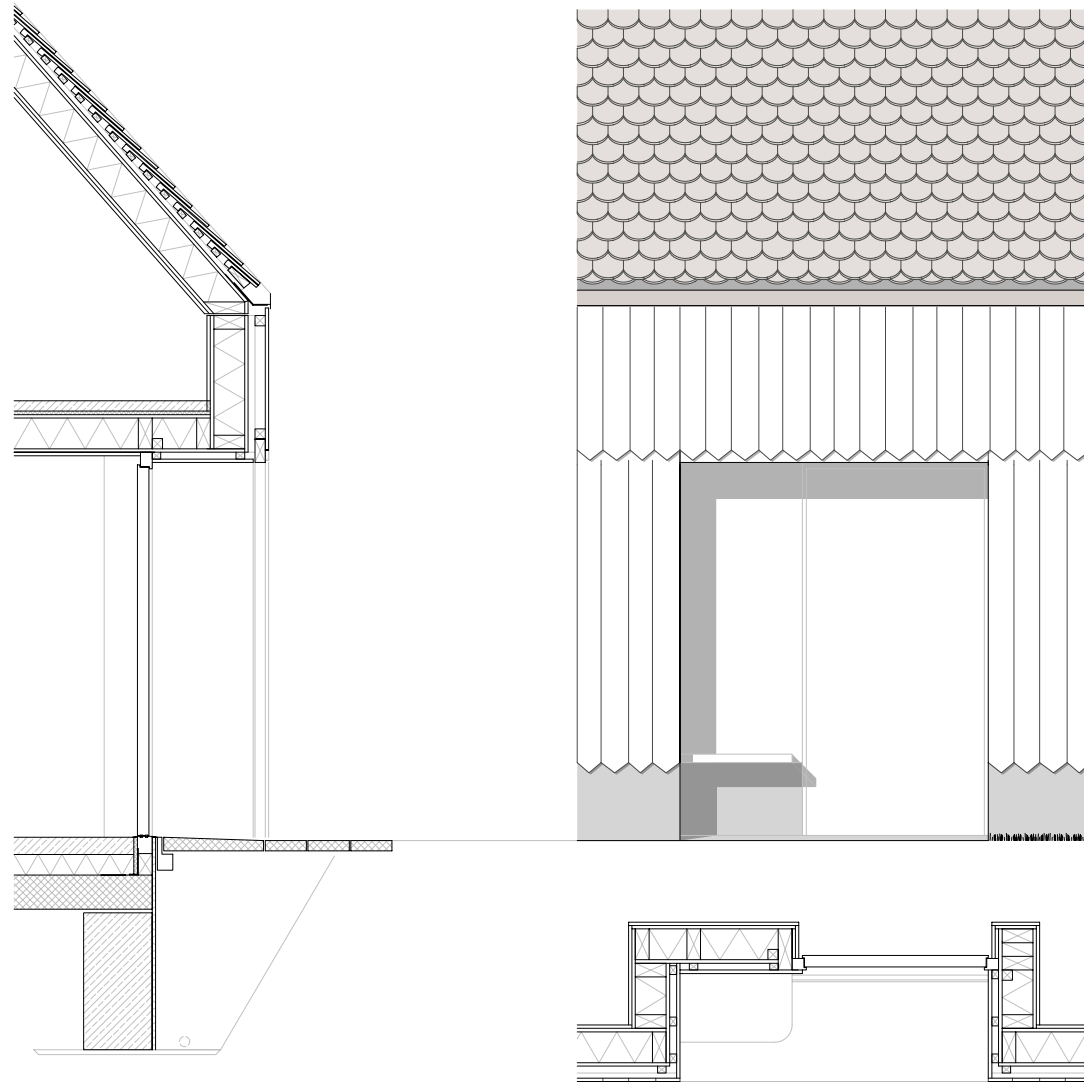

REDISCOVER AUSZUGSHAUS

Sommersemester 2020 | Maximilian Stengele
IBBTE Uni Stuttgart | Prof. Peter Schürmann | Radoslava Guirguinova

REDISCOVER AUSZUGSHAUS

Sommersemester 2020 | Maximilian Stengele
IBBTE Uni Stuttgart | Prof. Peter Schürmann | Radoslava Guirguinova