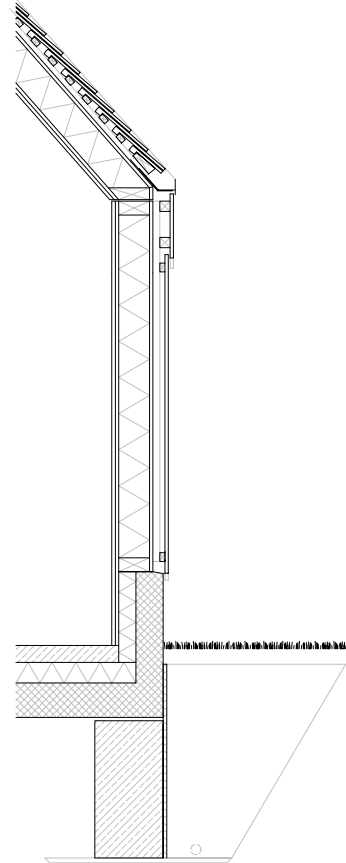

REDISCOVER AUSZUGSHAUS

Sommersemester 2020 | Maximilian Stengele
IBBTE Uni Stuttgart | Prof. Peter Schürmann | Radoslava Guirguinova

REDISCOVER AUSZUGSHAUS

Sommersemester 2020 | Maximilian Stengele
IBBTE Uni Stuttgart | Prof. Peter Schürmann | Radoslava Guirguinova