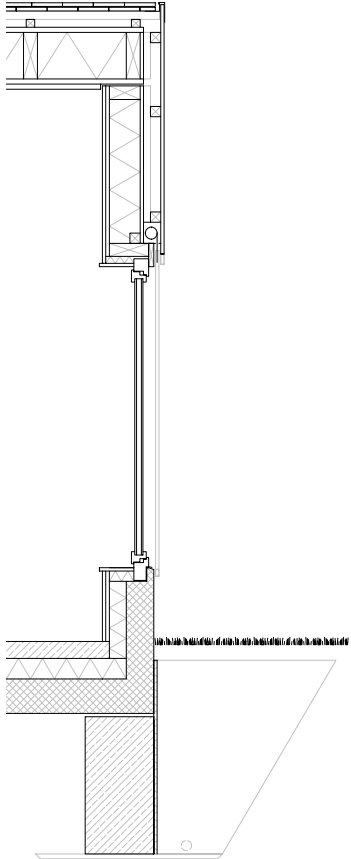

REDISCOVER AUSZUGSHAUS

Sommersemester 2020 | Maximilian Stengele
IBBTE Uni Stuttgart | Prof. Peter Schürmann | Radoslava Guirguinova

REDISCOVER AUSZUGSHAUS

Sommersemester 2020 | Maximilian Stengele
IBBTE Uni Stuttgart | Prof. Peter Schürmann | Radoslava Guirguinova