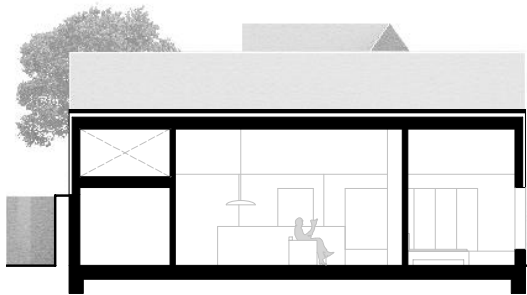

REDISCOVER AUSZUGSHAUS

Sommersemester 2020 | Maximilian Stengele
IBBTE Uni Stuttgart | Prof. Peter Schürmann | Radoslava Guirguinova

REDISCOVER AUSZUGSHAUS

Sommersemester 2020 | Maximilian Stengele
IBBTE Uni Stuttgart | Prof. Peter Schürmann | Radoslava Guirguinova